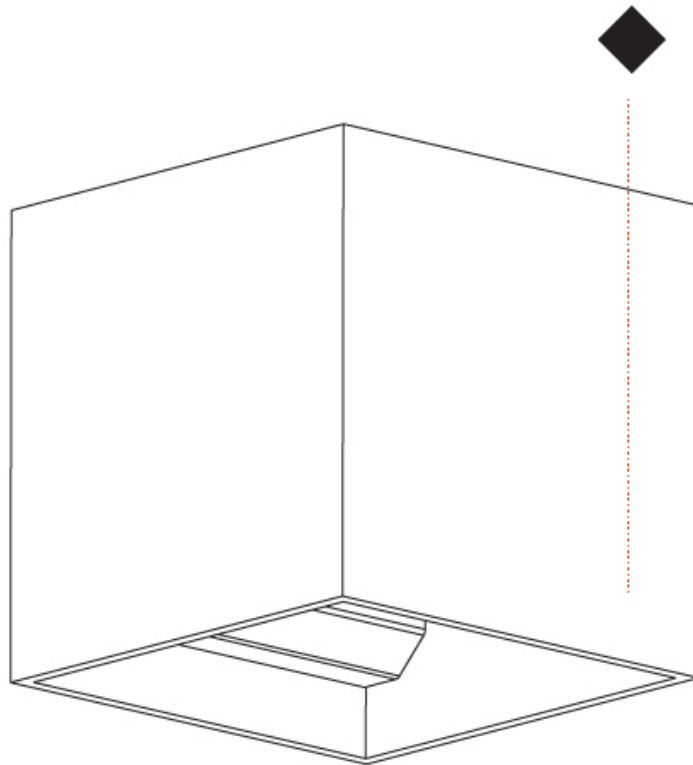

DICE SURFACE

A33255-

PROJECT _____

TYPE _____

SPECIFIER _____

QUANTITY _____

DATE _____

DICE